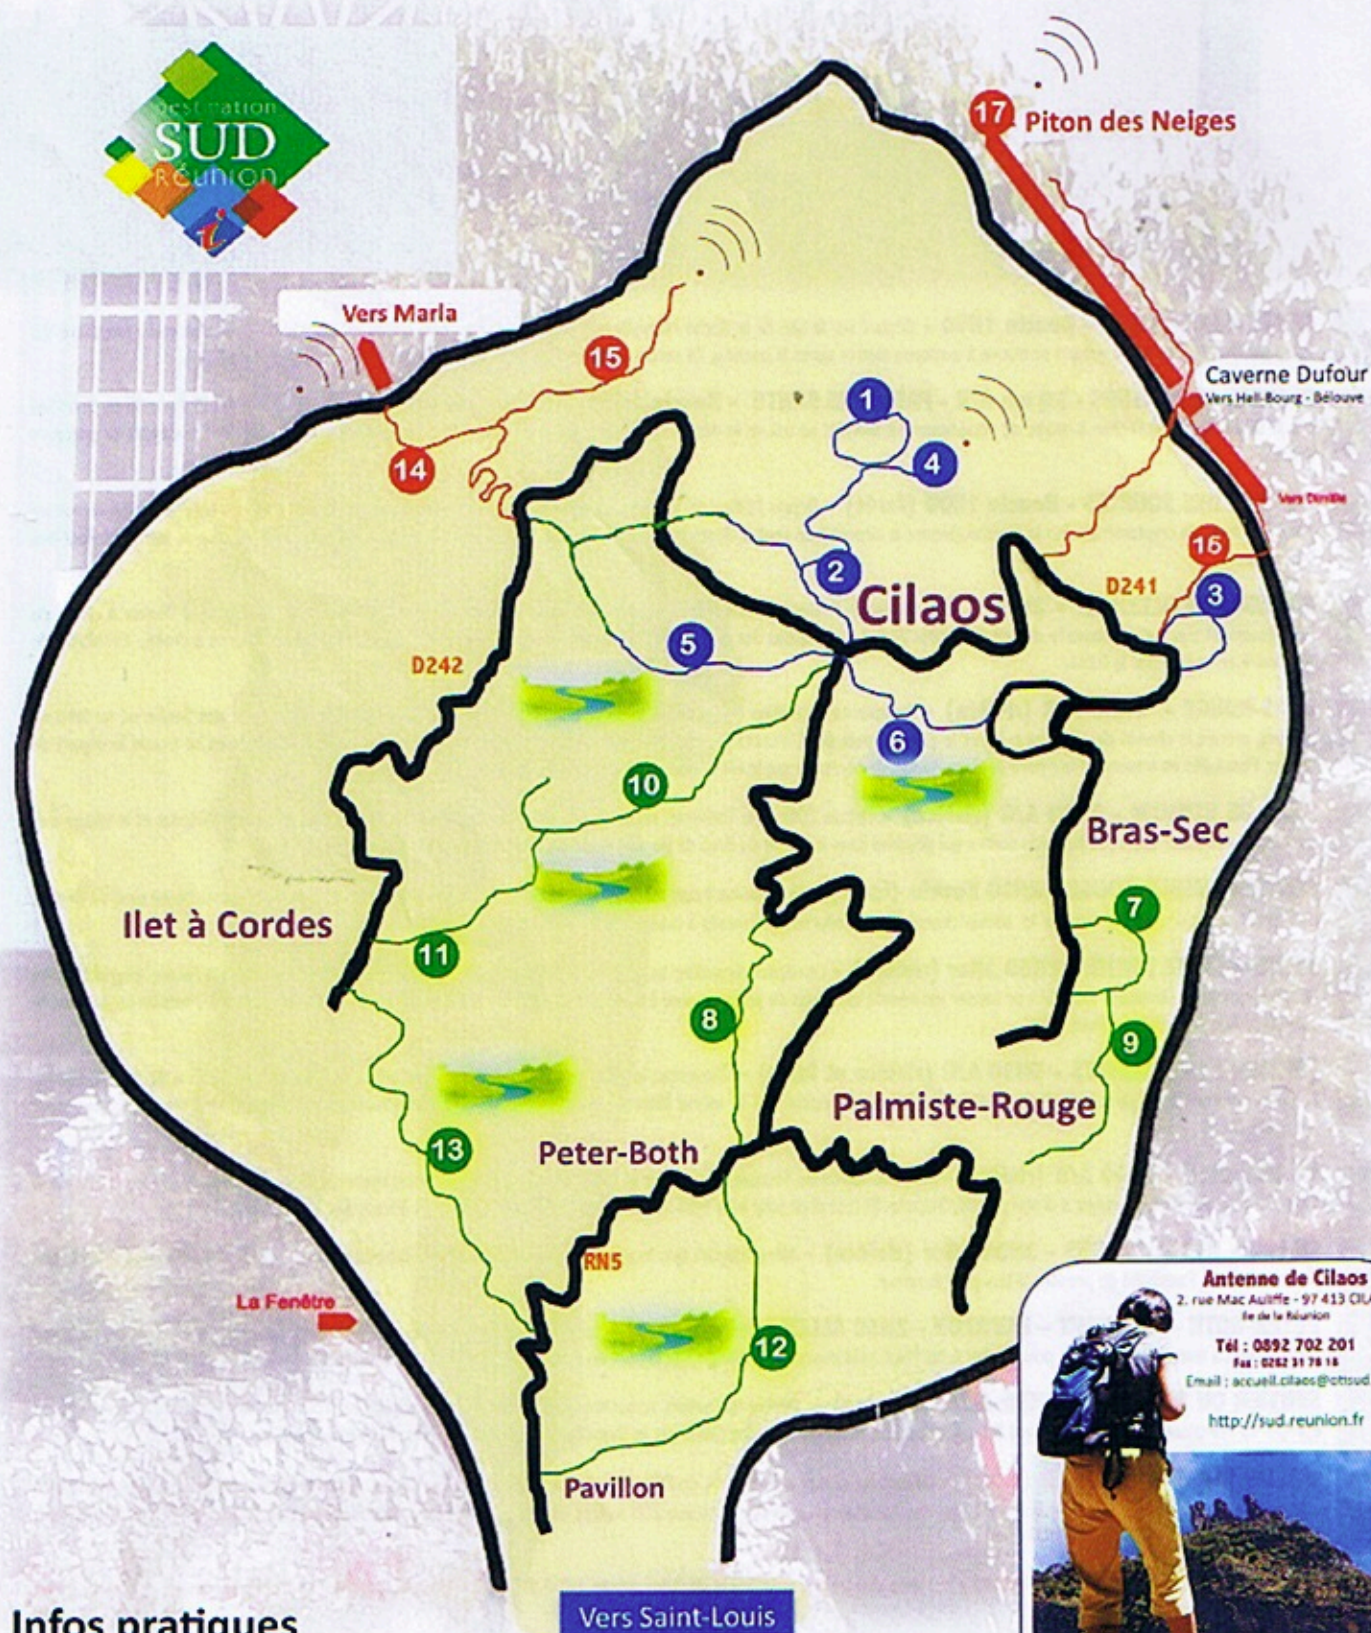

Cirque de Cilaos

Infos pratiques

Secours en Montagne : 0262 930 930

Météo France : 3250

Hôpital de Cilaos : 0262 31 70 50

Gendarmerie de Cilaos : 0262 31 70 39 – 17

Pompiers : 18

Allo Sentiers : 0262 37 38 39